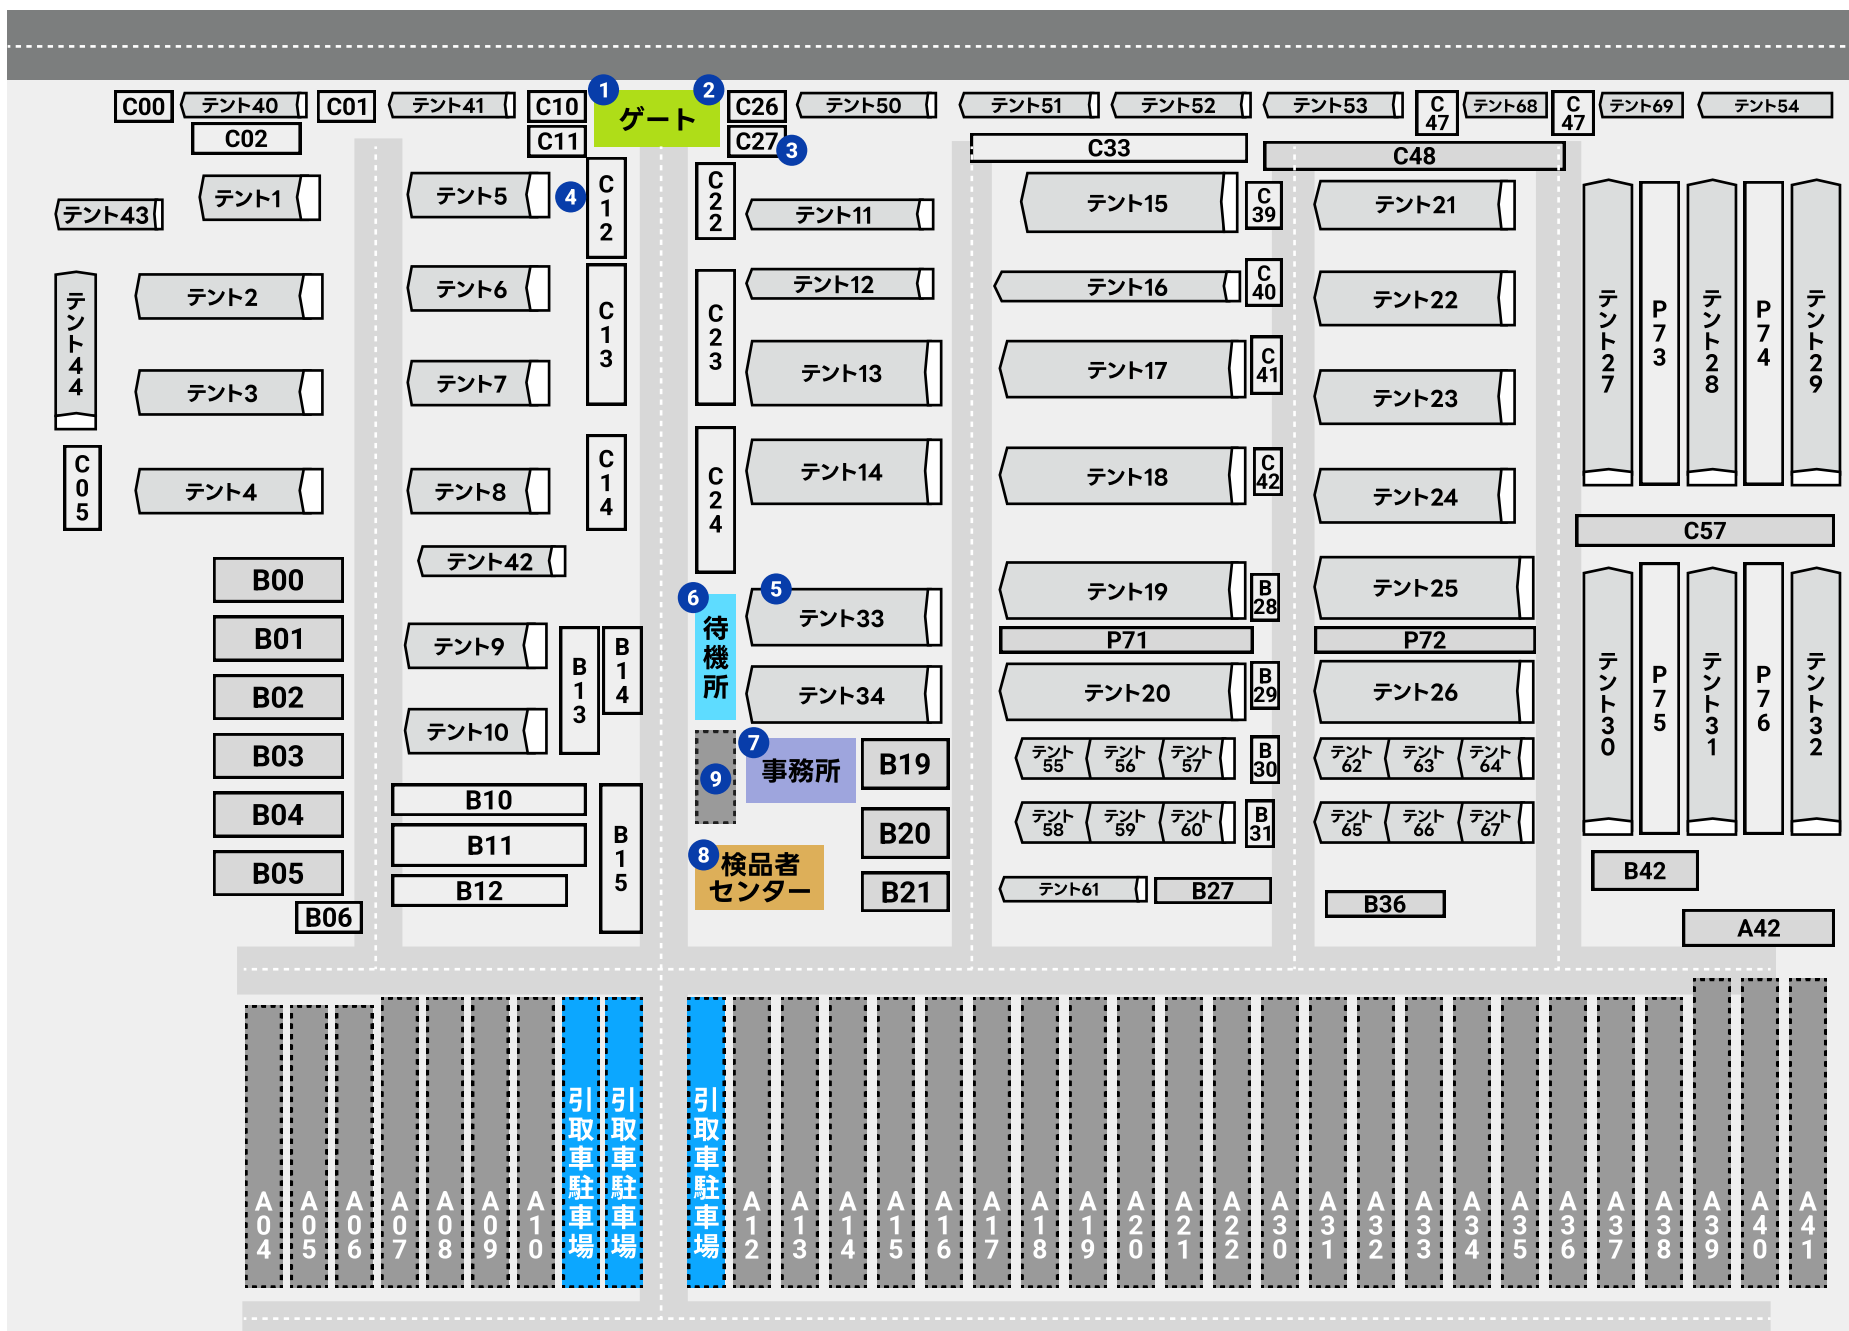

構内案内 Site Guide

- ①ゲート ②守衛所 ③引取者用シャワー室 ④引取者用荷締め場 ⑤テント施設
- ⑥引取運転手待機所 (1F) / 会議室 (2F) ⑦事務所 ⑧検品者センター ⑨来客駐車場

岸壁